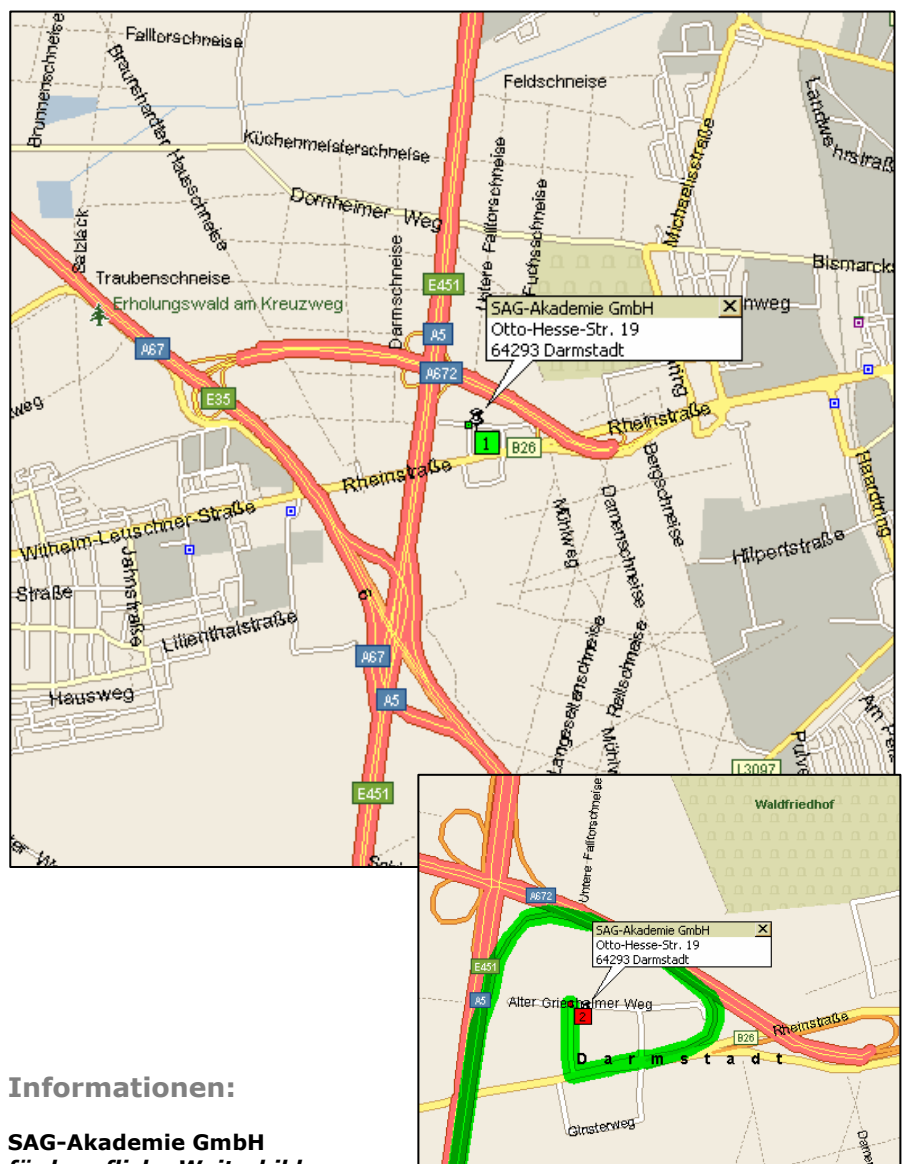

Von der Autobahn

Am Darmstädter Kreuz von den Autobahnen A67 und A5 Ausfahrt Darmstadt Stadtmitte/Griesheim (A672) abfahren. Abfahrt Griesheim (B26) nehmen. 2. Straße rechts in die Otto-Hesse-Straße abbiegen (über Straßenbahnschienen).

Nach ca. 50 m rechts in den Gewerbepark des PKDW abbiegen. Sofort links um den Gebäudekomplex herumfahren. Eingang Gebäudeteil T9, Erdgeschoss links

Von Darmstadt Stadtmitte

Richtung Darmstädter Kreuz halten (A5 und A67); Abfahrt Griesheim (B26) nehmen. 2. Straße rechts in die Otto-Hesse-Straße abbiegen (über Straßenbahnschienen).

Nach ca. 50 m rechts in den Gewerbepark des PKDW abbiegen. Sofort links um den Gebäudekomplex herumfahren. Gebäudeteil T9.

Mit öffentlichen Verkehrsmitteln

Wenn Sie mit dem Zug anreisen, fahren Sie bis zum Hauptbahnhof Darmstadt. Sie verlassen den Hauptbahnhof stadtseitig, rechts sehen Sie dann die Haltestelle der S-Bahn 5 (Richtung „Kranichstein Bahnhof“, Fahrzeit ca. 2 Minuten), Umsteigen in die S-Bahn 9 (Richtung „Griesheim, Platz Bar-le-Duc“, Fahrzeit ca. 5 Minuten); An der Station „Otto-Hesse-Straße“ aussteigen.

Von dort in die Otto-Hesse-Straße laufen (Wegstrecke etwa 50 m, Dauer ca. 2 Minuten). In den Gewerbepark des PKDW hineinlaufen und den Gebäudekomplex links umlaufen. Eingang Gebäudeteil T9, Erdgeschoss links.