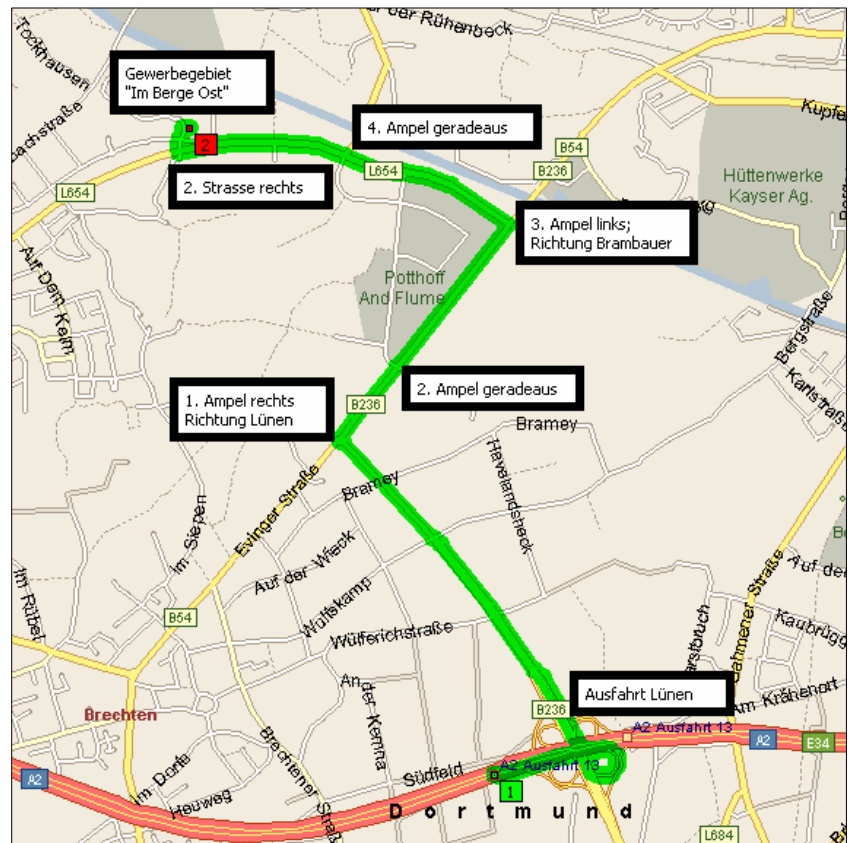

Anreise zum Schulungszentrum Lünen (NRW)

Adresse:

SAG-Akademie GmbH
Schulungszentrum Lünen
(im ZRKT)

Pierbusch 4
44536 Lünen

Mit dem Auto

Autobahn A2, Ausfahrt Dortmund Nord-Ost/ Lünen

Richtung Lünen (B 236/54)

1. Ampel rechts Richtung Lünen (T-Kreuzung)
2. Ampel geradeaus Richtung Lünen
3. Ampel links Richtung Brambauer
4. Ampel (Kreuzung) geradeaus (Brambauerstraße)

Nach 800 m rechts: Gewerbegebiet „Im Berge Ost“ (Pierbusch)

Ca. 100 m geradeaus (direkt hinter der kleinen Kreuzung im „ZRKT Zentrum für Rohr- und Kanaltechnik“ auf der rechten Seite

Informationen:

SAG-Akademie GmbH
für berufliche Weiterbildung

Pierbusch 4
44536 Lünen